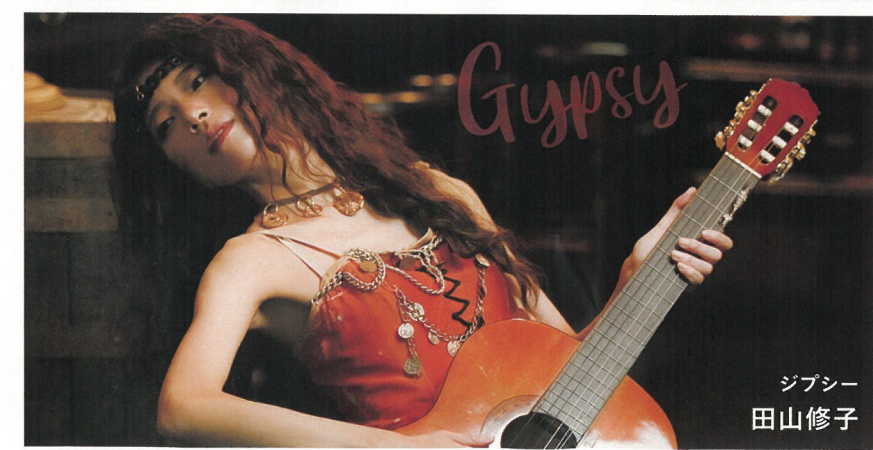

ドン・キホーテ
小林貫太

Gypsy

ジブシー
田山修子