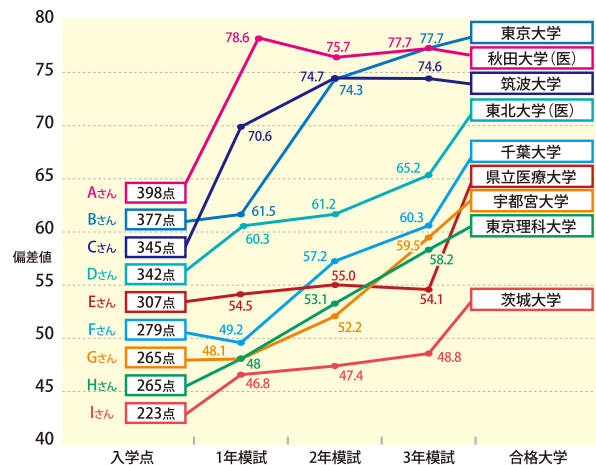

3年間の的確な学習指導と進路指導の成果!

JR常磐線水戸駅北口から関東鉄道バス(千波車庫・平須・石岡・鉾田の各方面行き)6番のりより乗車、「千波坂上」バス停下車

学校法人 水戸啓明高等学校

お問い合わせ
生徒募集室直通TEL&FAX **029-243-9680**
〒310-0851 水戸市千波町464-10 TEL 029-241-1573 FAX 029-243-9484
<https://www.mito-keimei.ed.jp> e-mail info@mito-keimei.ed.jp

HPはコチラ

個性ある進学校!
Keimei

予約不要

入退場自由