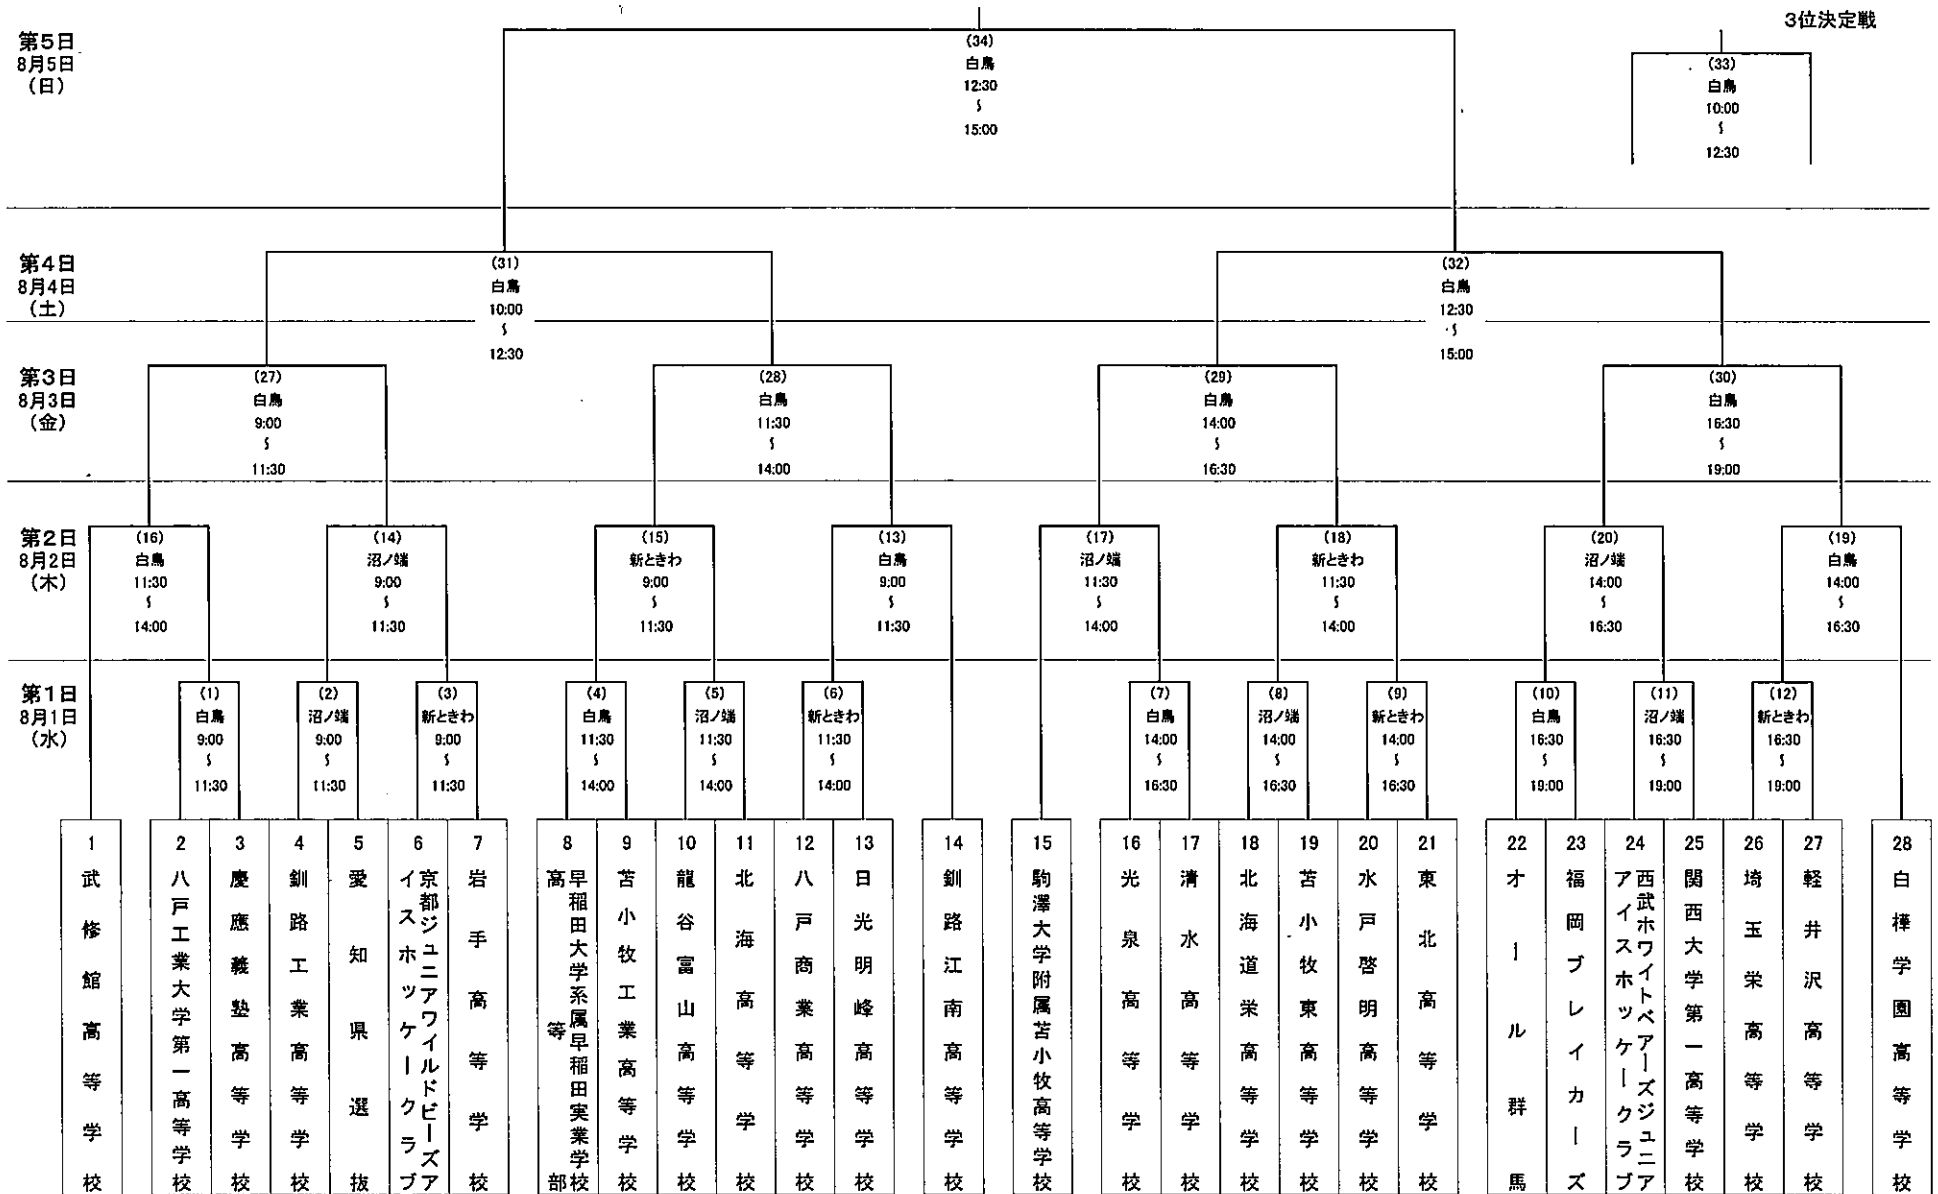

第13回全国高等学校選抜アイスホッケー大会トーナメント表

- | | | | | | | | | | | | | | | | | | | | | | | | | | | | |
|---------|--------------|----------|----------|-------|-------------------------|--------|-----------------|-----------|----------|---------|----------|----------|----------|---------------|--------|--------|----------|----------|----------|--------|--------|----------|--------------------------|------------|---------|---------|----------|
| 1 | 2 | 3 | 4 | 5 | 6 | 7 | 8 | 9 | 10 | 11 | 12 | 13 | 14 | 15 | 16 | 17 | 18 | 19 | 20 | 21 | 22 | 23 | 24 | 25 | 26 | 27 | 28 |
| 武修館高等学校 | 八戸工業大学第一高等学校 | 慶應義塾高等学校 | 釧路工業高等学校 | 愛知県選抜 | 京都ジュニアワイルドビーズアイスホッケークラブ | 岩手高等学校 | 早稲田大学系属早稲田実業学校部 | 苫小牧工業高等学校 | 龍谷富山高等学校 | 北海道高等学校 | 八戸商業高等学校 | 日光明峰高等学校 | 釧路江南高等学校 | 駒澤大学附属苫小牧高等学校 | 光泉高等学校 | 清水高等学校 | 北海道栄高等学校 | 苫小牧東高等学校 | 水戸啓明高等学校 | 東北高等学校 | オールド群馬 | 福岡ブレイカーズ | 西武ホワイトベアーズジュニアアイスホッケークラブ | 関西大学第一高等学校 | 埼玉栄高等学校 | 軽井沢高等学校 | 白樺学園高等学校 |

第2日
8月2日
(木)

(1) の 敗 者	(2) の 敗 者	(3) の 敗 者	(4) の 敗 者	(5) の 敗 者	(6) の 敗 者
(21) 新ときわ 14:00 \$ 16:30	(22) 白鳥 16:30 \$ 19:00	(23) 沼ノ端 16:30 \$ 19:00			

(7) の 敗 者	(8) の 敗 者	(9) の 敗 者	(10) の 敗 者	(11) の 敗 者	(12) の 敗 者
(24) 新ときわ 16:30 \$ 19:00	(25) 白鳥 19:00 \$ 21:30	(26) 沼ノ端 19:00 \$ 21:30			