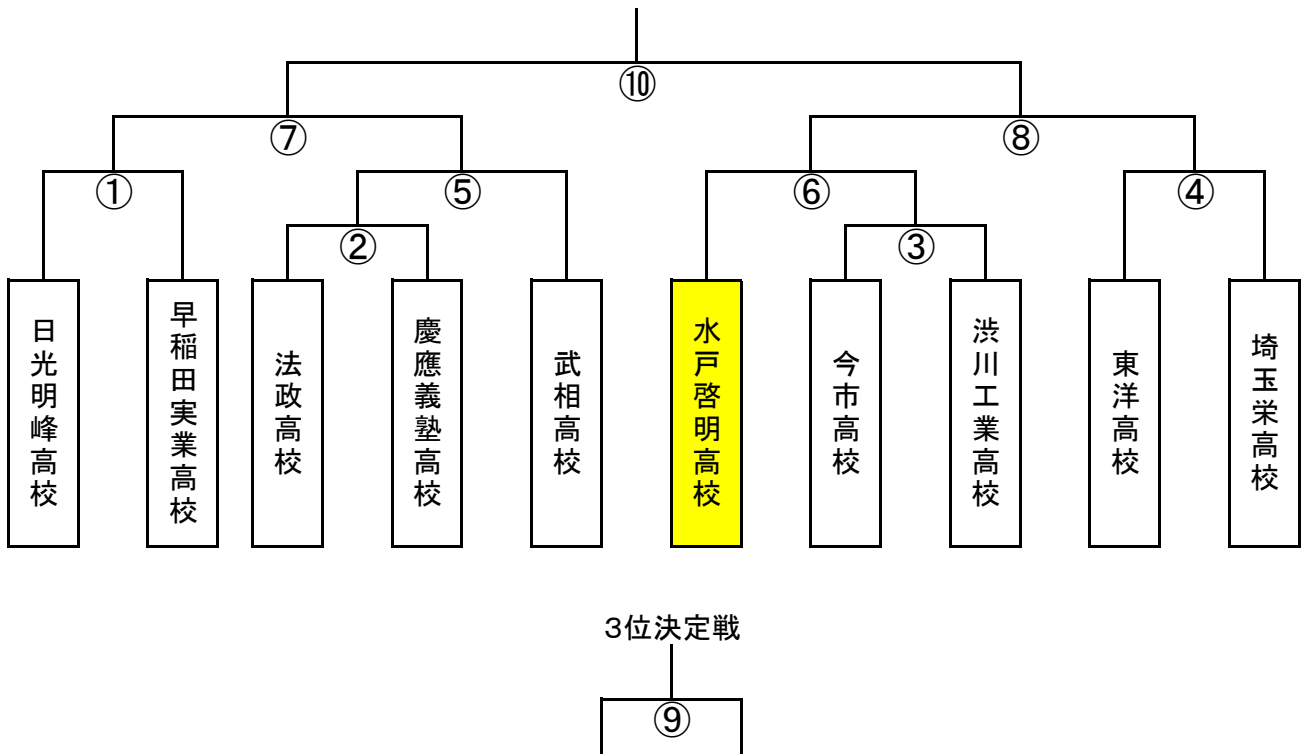

平成24年度 関東高等学校アイスホッケー大会 トーナメント表(東大和)

12月21日(金)

①	12:30	日光明峰	vs	早稲田実業
②	14:30	法政	vs	慶應
③	16:30	今市	vs	渋川工業
④	18:30	埼玉栄	vs	東洋

12月22日(土)

⑤	9:00	武相	vs	②の勝者
⑥	11:00	水戸啓明	vs	③の勝者
⑦	13:45	①の勝者	vs	⑤の勝者
⑧	16:15	④の勝者	vs	⑥の勝者

12月23日(日)

⑨	9:00	3位決定戦
⑩	11:30	決勝