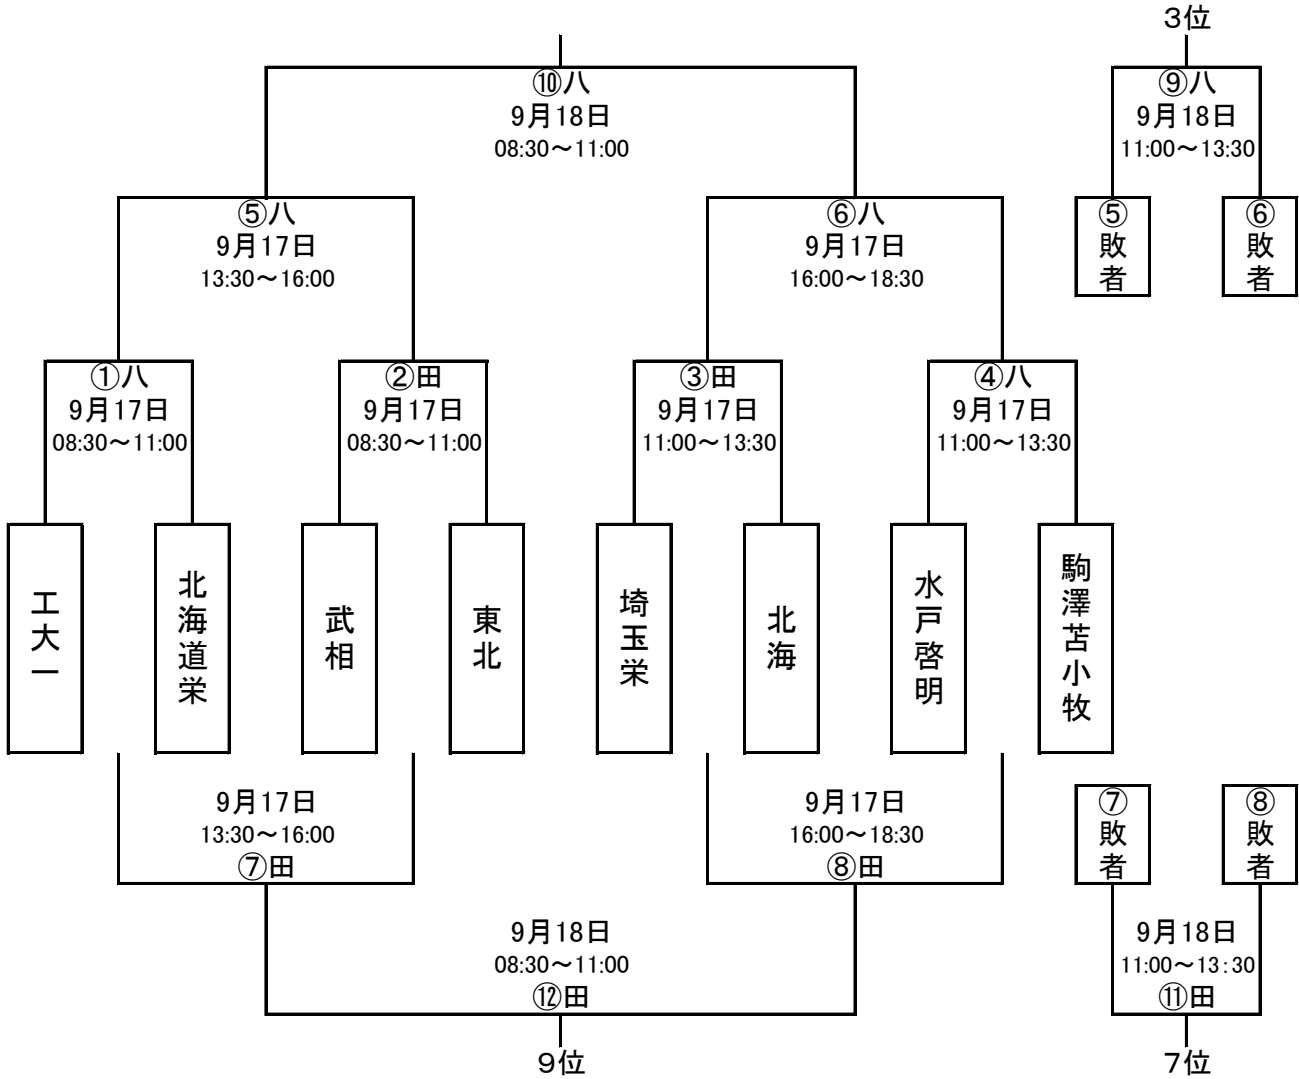

平成28年度 第15回 全国私立高等学校選抜アイスホッケー大会

日程 平成28年9月17日(土)～19日(月) 会場 TIP八戸・田名部記念

※練習は試合開始時刻の25分前に10分間行う

9月17日(土)【大会1日目】			
①	八	08:30～11:00	工大一 対 北海道栄
②	田	08:30～11:00	武相 対 東北
③	田	11:00～13:30	埼玉栄 対 北海
④	八	11:00～13:30	水戸 対 駒澤
⑤	八	13:30～16:00	対
⑥	八	16:00～18:30	対
⑦	田	13:30～16:00	対
⑧	田	16:00～18:30	対

9月18日(日)【大会2日目】			
⑨	八	11:00～13:30	対
⑩	八	08:30～11:00	対
⑪	田	11:00～13:30	対
⑫	田	08:30～11:00	対
ルーキーリーグ			
I	八	13:30～16:00	⑩勝ち 対 ⑫勝ち
II	八	16:00～18:30	⑨勝ち 対 ⑪勝ち
III	田	13:30～16:00	⑩負け 対 ⑫負け
IV	田	16:00～18:30	⑨負け 対 ⑪負け

第3回フレッシュオールスターゲーム

日程 平成28年9月19日(月) 会場 TIP八戸

※練習は試合開始時刻の25分前に10分間行う

9月19日(月)【大会3日目】			
1	八	09:00～11:30	Red 対 White

Team Red 北海道栄 東北 工大一
Team White 埼玉栄 武相 水戸