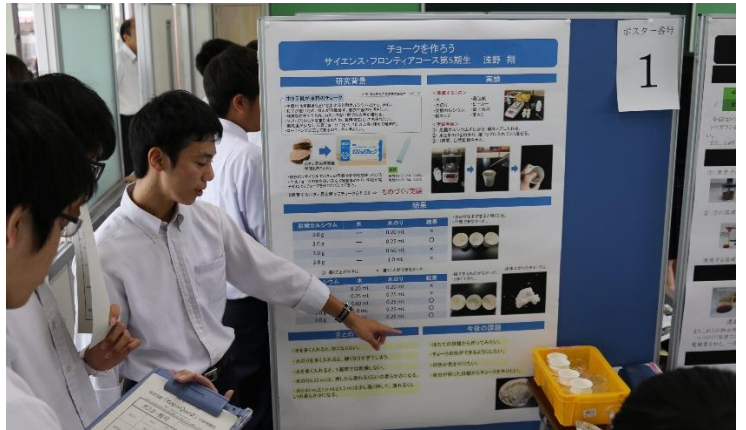

Science Frontier

- ・ 仙湖祭
- ・ 中間発表会(2年)
- ・ 体験プログラム発表
(1年)
- ・ 秋学習会(1,2,3年)

仙湖祭: 仙紫万紅

～咲き誇れ KEIMEI の花～

1年生は「お化け屋敷」。2年生は「たこ焼き屋」。3年生は「かき氷屋」。それぞれのクラスが企画運営を行いました。また、SFコースは探求学習で進めている研究内容のポスターやスライド掲示も行いました。普段からSFコースは大忙しの毎日ですが、文化祭準備の数日間は嵐のように忙しい数日間でした。みんなお疲れ様！

Key Quest

SF1-1: 体験プログラム発表会
SF2-1: 探求学習中間発表会

天候に左右されない農業について

秋期学習会: 1~3年生の希望者対象(59名参加)

3年生も参加する学習会は今回が最後となりました。

進路決定者も参加するという3年生の意識の高さに、後輩も驚きを隠せない様子でした。

3年生による後輩指導